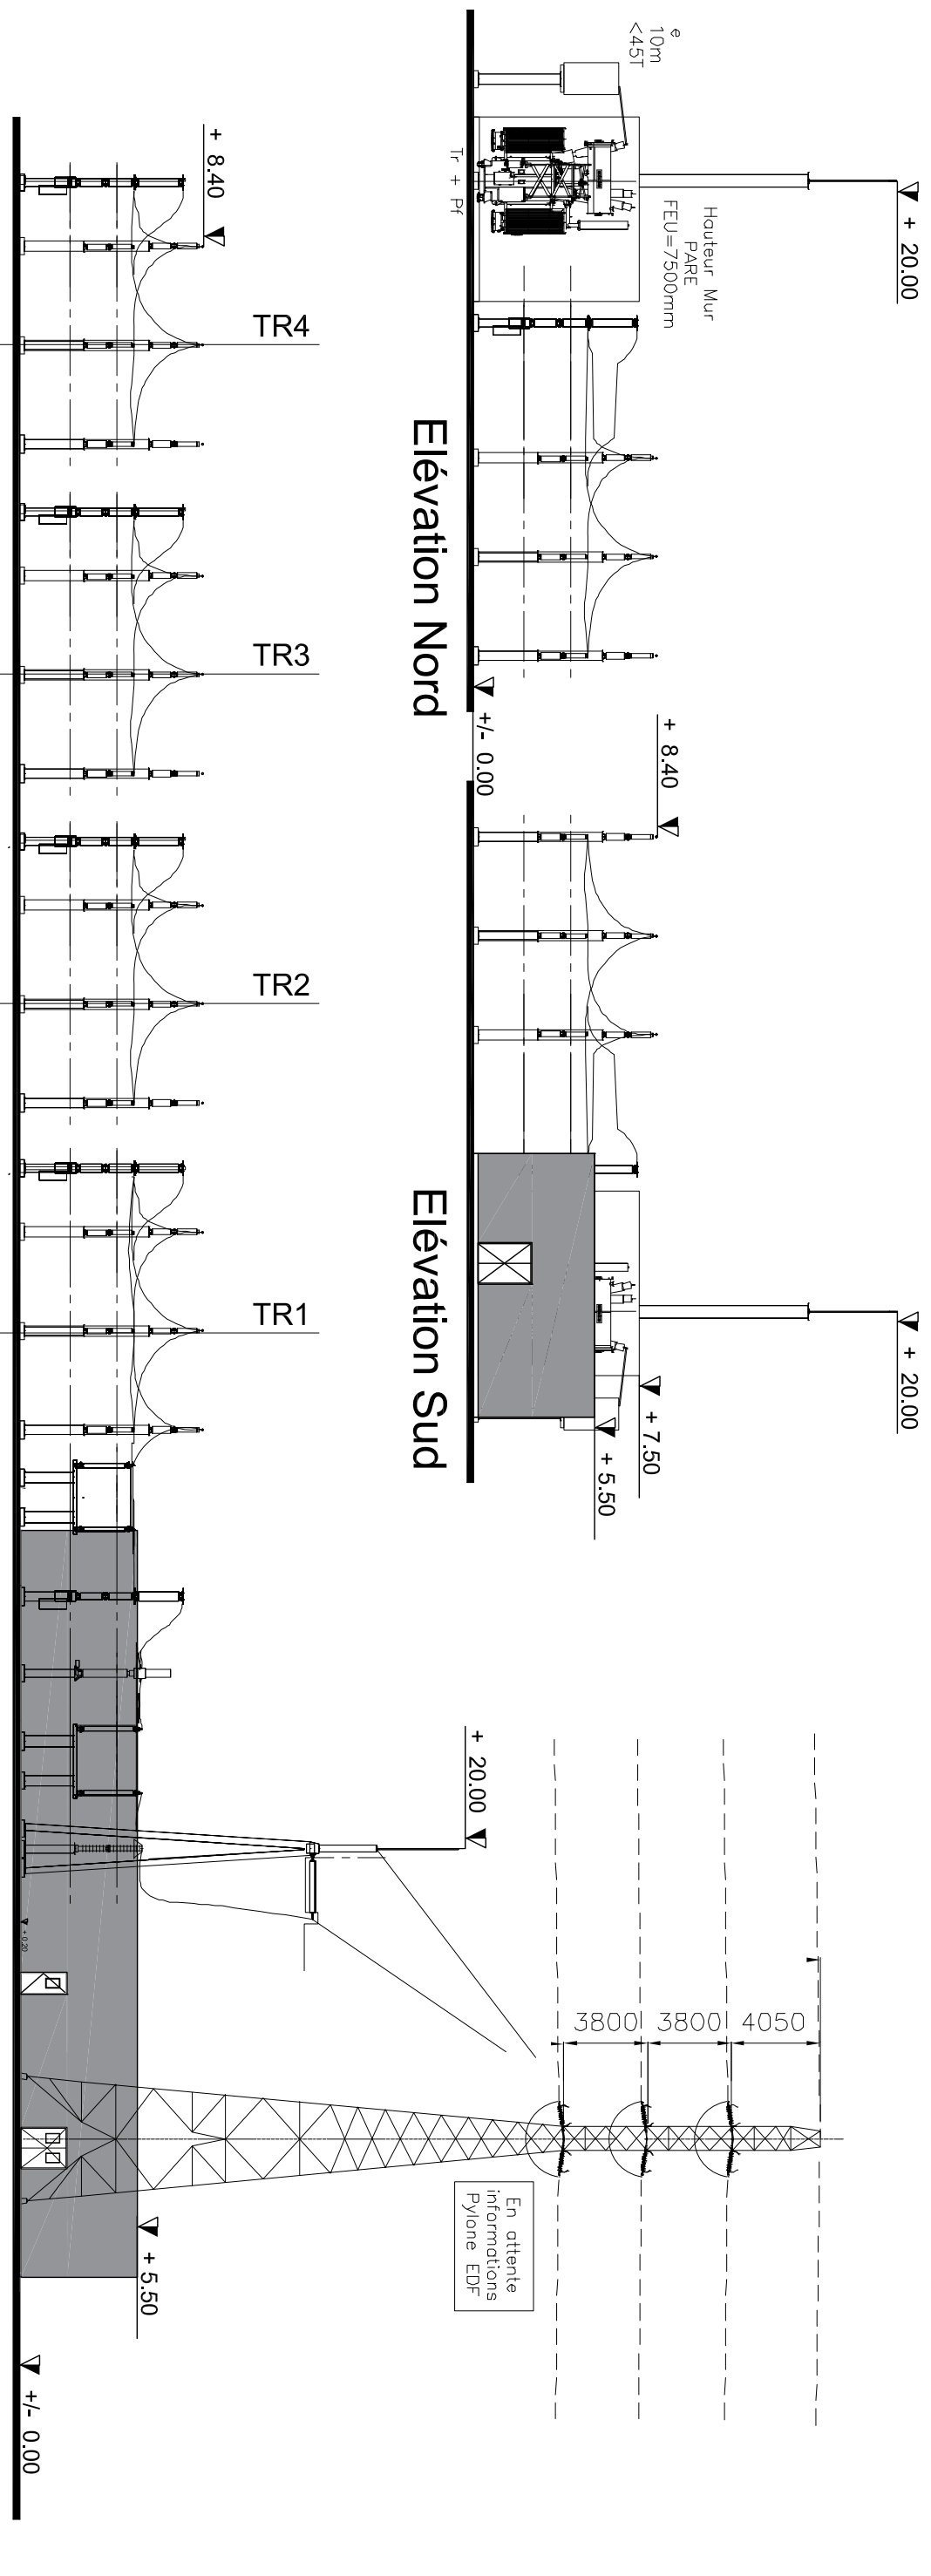

Elevation Est

Elevation Nord

Elevation Sud

Elevation Ouest

PC 5.10 - ELEVATIONS - ZONE TRANSFORMATEUR - ECH: 1/300

MAITRISE D'OUVRAGE

PROJET GIGAFACTORY

ATELIER 251
 SARL D'ARCHITECTURE AU CAPITAL DE 8000 €
 31 rue de la Croix d'Yvonne - 76000 ROUEN
 Tél. +33 (0)3 57 77 02 51 - Fax +33 (0) 36 77 02 51
 Email: atelier251@atel251.com
 www.atel251.com
 RCS 44 278 434